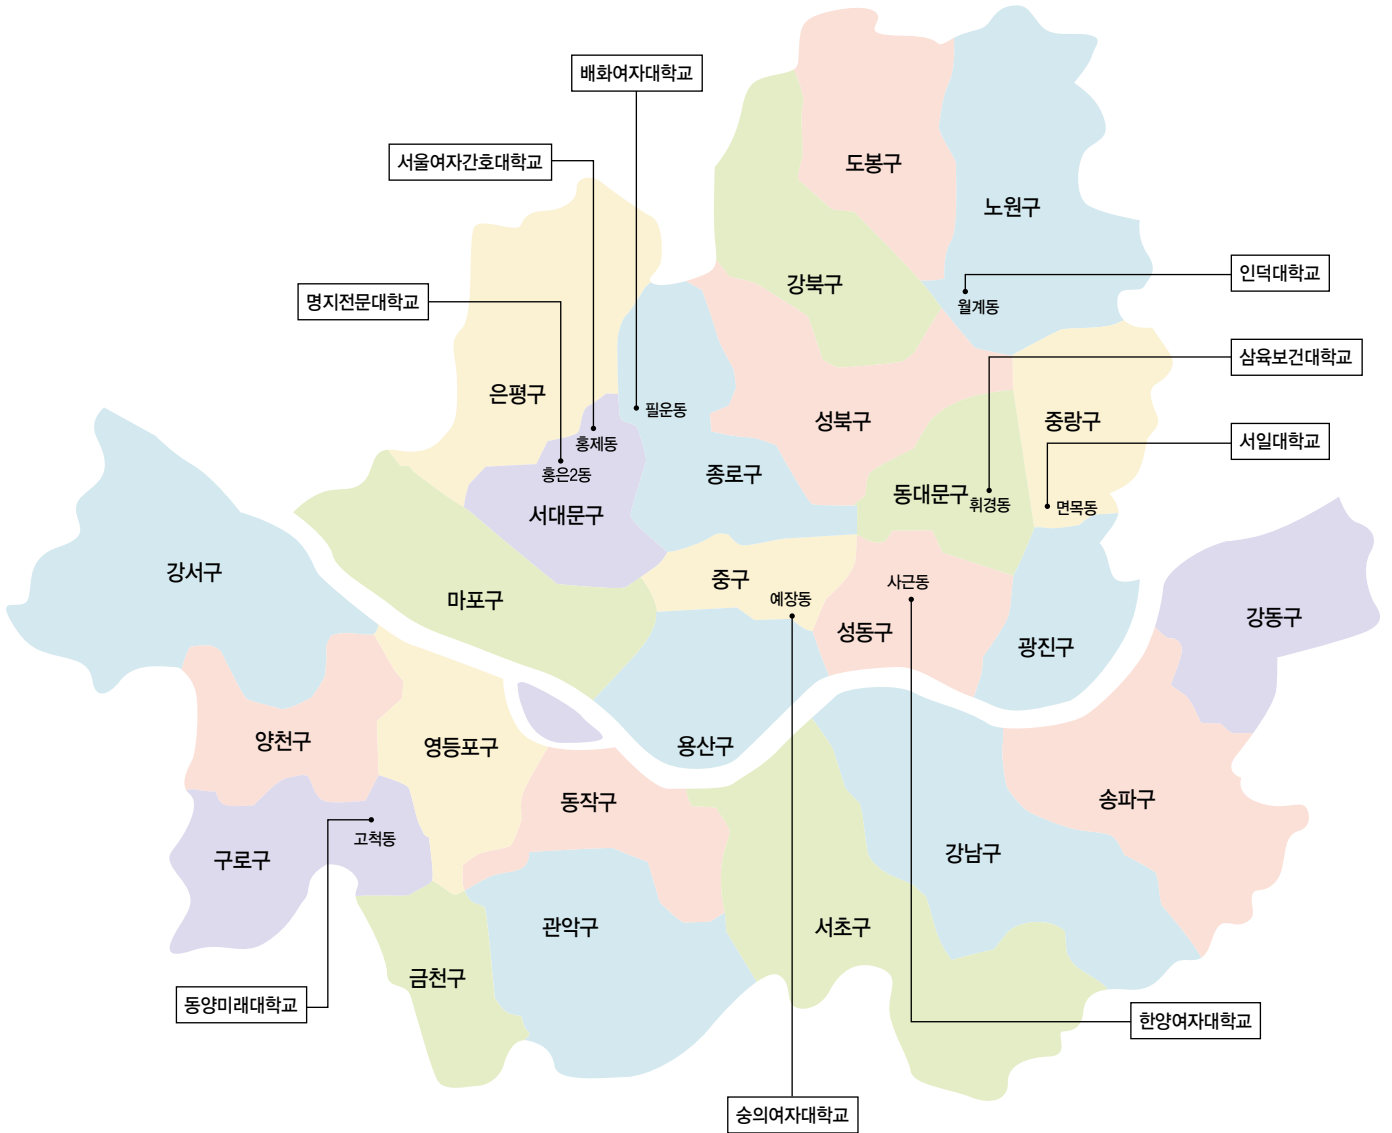

전국 전문대학 위치도

서울 지역

CONTENTS

2024학년도

북한이탈주민 특별전형

입시자료집

(전문대학)

I