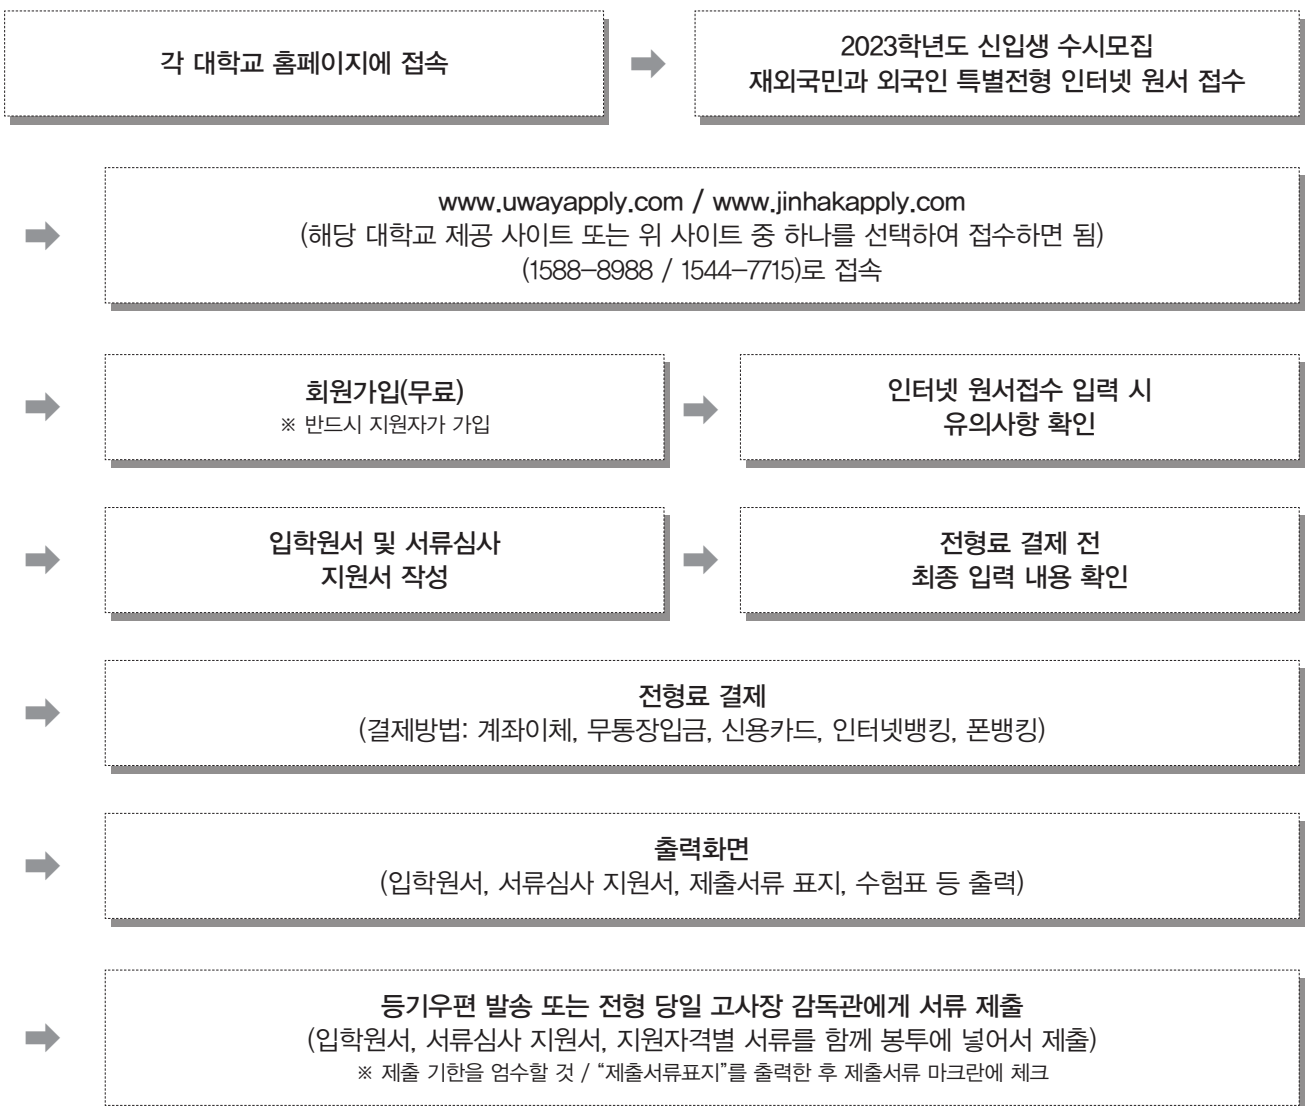

- 시·도교육청에 따라 약간씩 학력심의위원회 일정과 운영 방식의 차이가 있으니 본인의 거주지 시·도교육청에 세부 내용을 문의하기 바람.
- 학력심의 신청 시 필요한 서류는 학력심의 신청서, 학력확인서, 주민등록등본, 북한이탈주민등록 확인서, 신분증 사본, 사진(3×4) 각 1부임.

☞ **학력심의 신청 서류 준비 시 전문상담사 또는 하나센터의 협조 요청**

▣ **인터넷 접수**

수시 입학에 위한 원서 및 각종 서류를 인터넷으로 작성 및 제출합니다. 다음 안내도를 참조하세요.

【 대학 원서 접수 방법 】