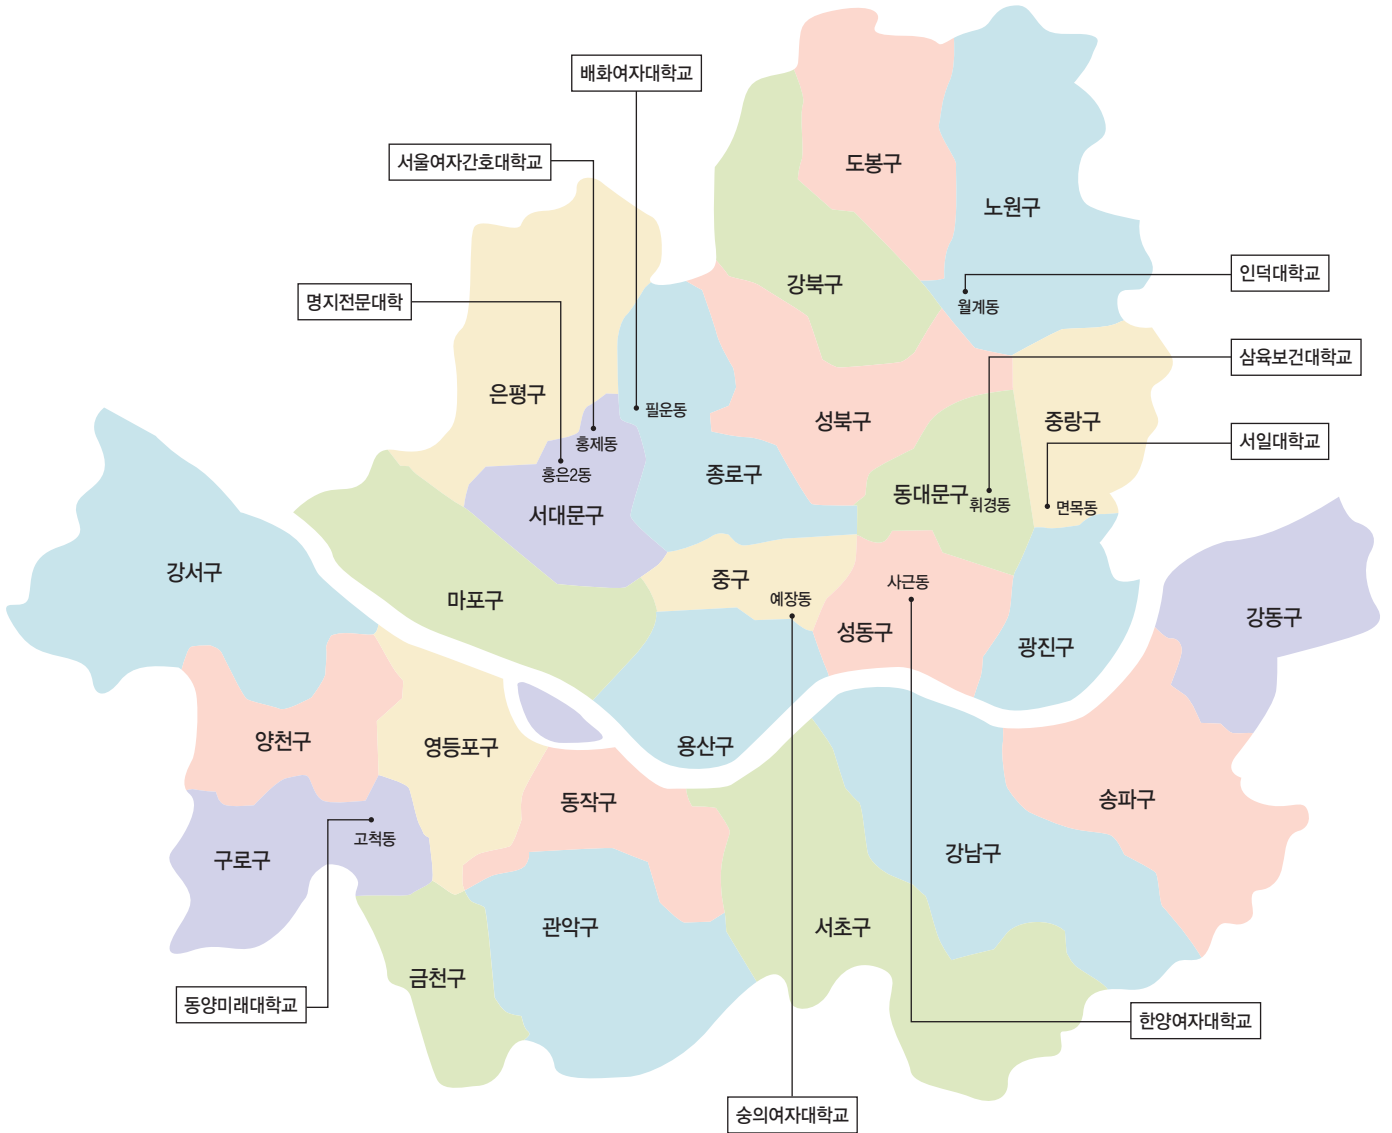

(전문대학)

본 자료는 한국전문대학교육협의회 제공 자료를 토대로 작성되었으며, 탈북청소년 전문대학 입학 지원을 위한 참고 자료입니다. 변경 사항이 있을 수 있으니 참고 자료로 활용하시고 자세한 사항은 반드시 대학별로 문의하시기 바랍니다.

북한이탈주민지원재단은 탈북청소년의 꿈을 적극 지원하기 위해 앞으로도 계속 노력하겠습니다.

전국 전문대학 위치도

서울 지역

CONTENTS